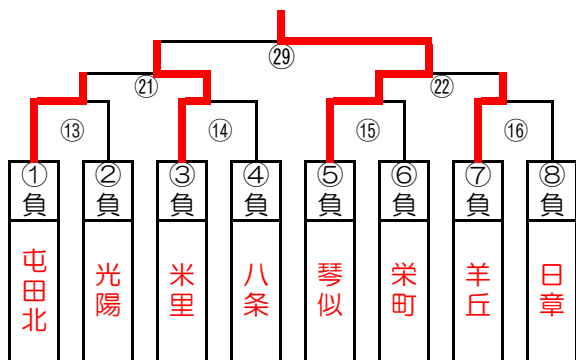

Nリーグ	栄	向陵	羊丘	勝敗	順位
① 栄		03-0	x2-3	1-1	2
② 向陵	x0-3		x0-3	0-2	3
③ 羊丘	03-2	03-0		2-0	1

Oリーグ	日章	札幌	新川西	栄南	勝敗	順位
① 日章		03-2	03-1	03-0	3-0	1
② 札幌	x2-3		03-1	03-1	2-1	2
③ 新川西	x1-3	x1-3		x1-3	0-3	4
④ 栄南	x0-3	x1-3	03-1		1-2	3

Pリーグ	北栄	屯田中央	元町	勝敗	順位
① 北栄		03-2	03-0	2-0	1
② 屯田中央	x2-3		03-1	1-1	2
③ 元町	x0-3	x1-3		0-2	3

【4チームリーグ】

- 1、①-④ ②-③
- 2、①-③ ②-④
- 3、①-② ③-④

【3チームリーグ】

- 1、②-③
- 2、①-③
- 3、①-②

【男子1位トーナメント】
 <1位決定戦>

<9位決定戦>

<5位決定戦>

<13位決定戦>

<3位決定戦>

<7位決定戦>

<11位決定戦>

<15位決定戦>

順位	学 校 名
1位	陵北
2位	北栄
3位	札幌北
4位	北陽
5位	あいの里東
6位	星置
7位	柏
8位	真駒内

順位	学 校 名
9位	琴似
10位	米里
11位	羊丘
12位	屯田北
13位	栄町
14位	八条
15位	日章
16位	光陽