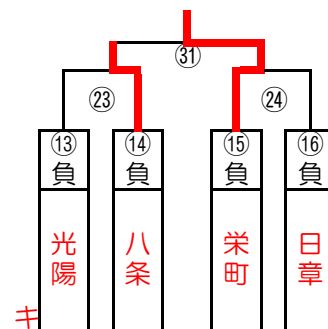

Pリーグ	北栄	屯田中央	元町	勝敗	順位
① 北栄		03-2	03-0	2-0	1
② 屯田中央	x2-3		03-1	1-1	2
③ 元町	x0-3	x1-3		0-2	3

【4チームリーグ】

- 1、①-④ ②-③
- 2、①-③ ②-④
- 3、①-② ③-④

【3チームリーグ】

- 1、②-③
- 2、①-③
- 3、①-②

【男子1位トーナメント】
 <1位決定戦>

<9位決定戦>

<5位決定戦>

<13位決定戦>

<3位決定戦>

<7位決定戦>

<11位決定戦>

<15位決定戦>

順位	学 校 名
1位	陵北
2位	北栄
3位	札幌北
4位	北陽
5位	あいの里東
6位	星置
7位	柏
8位	真駒内

順位	学 校 名
9位	琴似
10位	米里
11位	羊丘
12位	屯田北
13位	栄町
14位	八条
15位	日章
16位	光陽