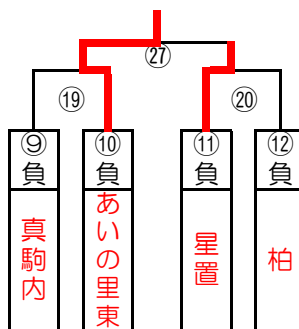

Nリーグ	栄	向陵	羊丘	勝敗	順位
① 栄		03-0	x2-3	1-1	2
② 向陵	x0-3		x0-3	0-2	3
③ 羊丘	03-2	03-0		2-0	1

Oリーグ	日章	札幌	新川西	栄南	勝敗	順位
① 日章		03-2	03-1	03-0	3-0	1
② 札幌	x2-3		03-1	03-1	2-1	2
③ 新川西	x1-3	x1-3		x1-3	0-3	4
④ 栄南	x0-3	x1-3	03-1		1-2	3

Pリーグ	北栄	屯田中央	元町	勝敗	順位
① 北栄		03-2	03-0	2-0	1
② 屯田中央	x2-3		03-1	1-1	2
③ 元町	x0-3	x1-3		0-2	3

【4チームリーグ】

- 1、①-④ ②-③
- 2、①-③ ②-④
- 3、①-② ③-④

【3チームリーグ】

- 1、②-③
- 2、①-③
- 3、①-②

【男子1位トーナメント】
 <1位決定戦>

<9位決定戦>

<5位決定戦>

<13位決定戦>

<3位決定戦>

<7位決定戦>

<11位決定戦>

<15位決定戦>

順位	学 校 名
1位	陵北
2位	北栄
3位	札幌北
4位	北陽
5位	あいの里東
6位	星置
7位	柏
8位	真駒内

順位	学 校 名
9位	琴似
10位	米里
11位	羊丘
12位	屯田北
13位	栄町
14位	八条
15位	日章
16位	光陽