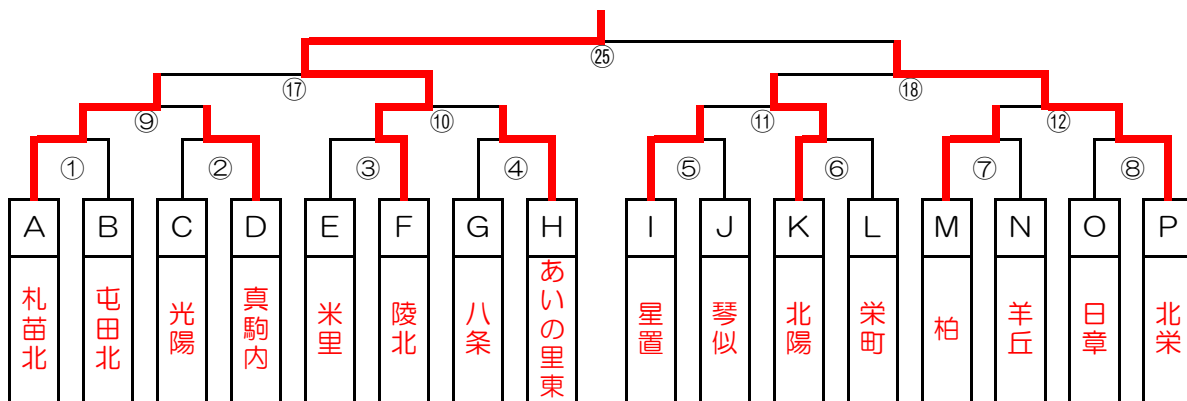

Nリーグ	栄	向陵	羊丘	勝敗	順位
① 栄		03-0	x2-3	1-1	2
② 向陵	x0-3		x0-3	0-2	3
③ 羊丘	03-2	03-0		2-0	1

Oリーグ	日章	札幌	新川西	栄南	勝敗	順位
① 日章		03-2	03-1	03-0	3-0	1
② 札幌	x2-3		03-1	03-1	2-1	2
③ 新川西	x1-3	x1-3		x1-3	0-3	4
④ 栄南	x0-3	x1-3	03-1		1-2	3

Pリーグ	北栄	屯田中央	元町	勝敗	順位
① 北栄		03-2	03-0	2-0	1
② 屯田中央	x2-3		03-1	1-1	2
③ 元町	x0-3	x1-3		0-2	3

【4チームリーグ】

- 1、①-④ ②-③
- 2、①-③ ②-④
- 3、①-② ③-④

【3チームリーグ】

- 1、②-③
- 2、①-③
- 3、①-②

【男子1位トーナメント】
 <1位決定戦>

<9位決定戦>

<5位決定戦>

<13位決定戦>

<3位決定戦>

<7位決定戦>

<11位決定戦>

<15位決定戦>

順位	学 校 名
1位	陵北
2位	北栄
3位	札幌北
4位	北陽
5位	あいの里東
6位	星置
7位	柏
8位	真駒内

順位	学 校 名
9位	琴似
10位	米里
11位	羊丘
12位	屯田北
13位	栄町
14位	八条
15位	日章
16位	光陽